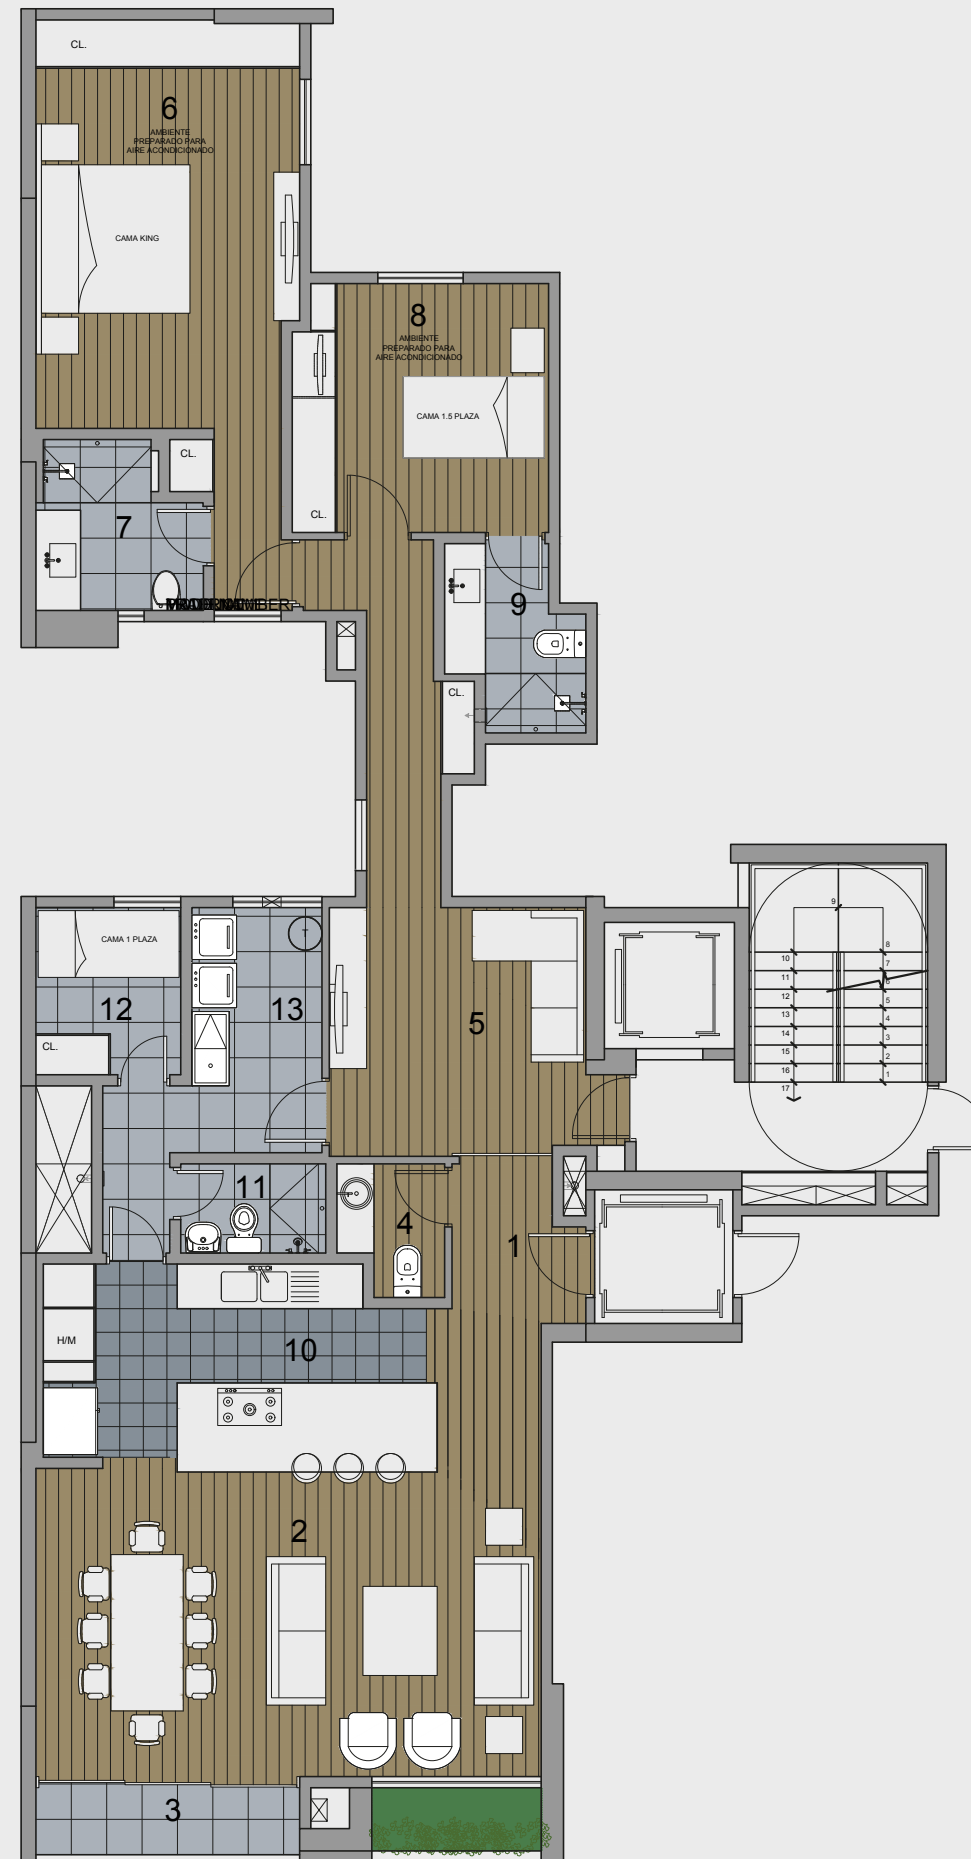

Dpto. 101

Segundo piso

151 m²

Ambiente	Medidas (L x A)
1 Hall	1.80 m x 2.26 m
2 Sala - Comedor	6.95 m x 4.15 m
3 Balcón	3.55 m x 0.90 m
4 SHV	1.45 m x 1.80 m
5 Estar	2.95 m x 3.20 m
6 Dorm. Principal	3.55 m x 4.85 m
7 SHP	2.25 m x 2.30 m
8 Dorm. 02	2.85 m x 3.35 m
9 SH2	1.40 m x 2.55 m
10 Cocina	5.30 m x 2.60 m
11 SHS	1.95 m x 1.20 m
12 Dorm. Serv.	1.95 m x 2.25 m
13 Lavandería	1.75 m x 3.30 m

Av. Nicolás de Ribera

**Muebles únicamente referenciales. Las áreas indicadas son aproximadas*